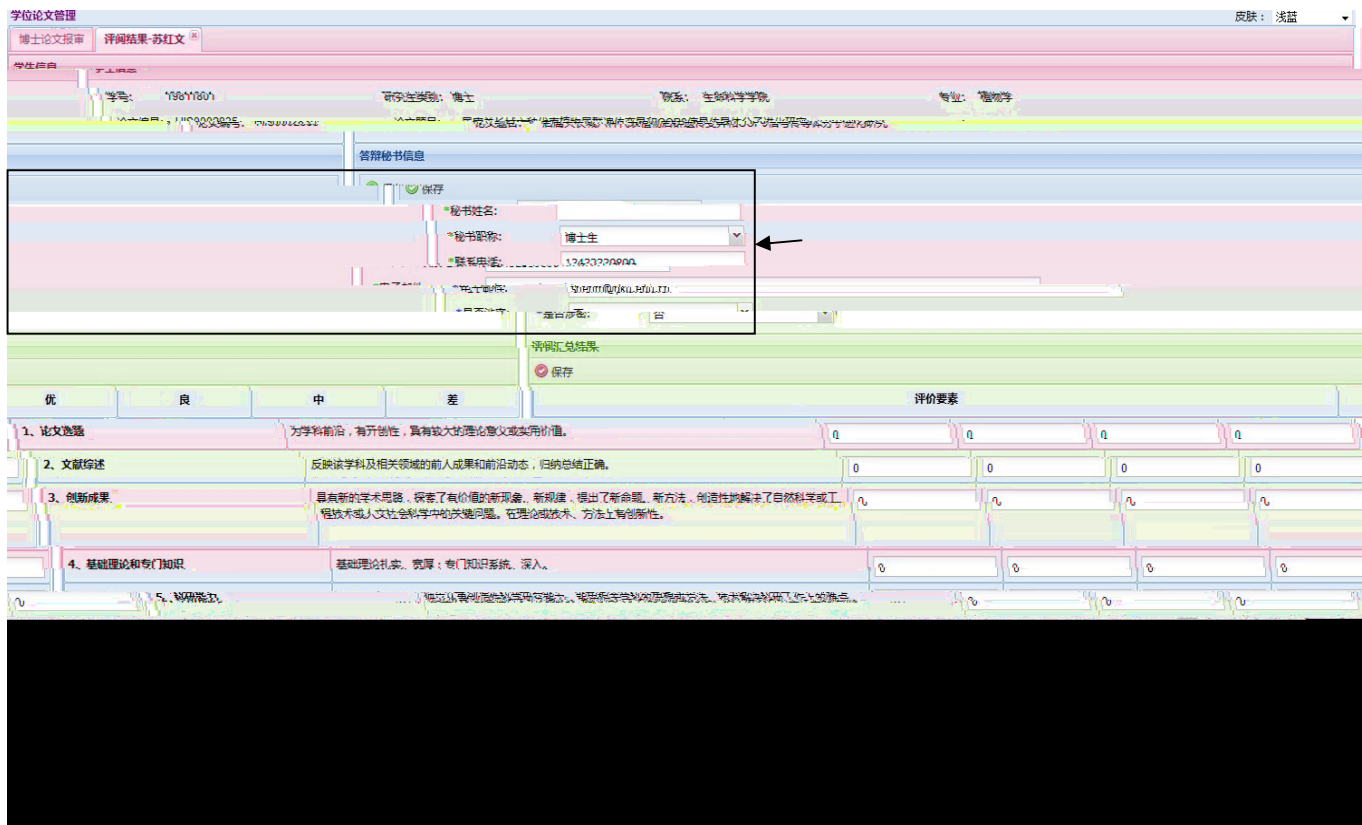

1

firefox

<http://sims.pku.edu.cn> →

2

3

1

2

5  
6  
7  
8