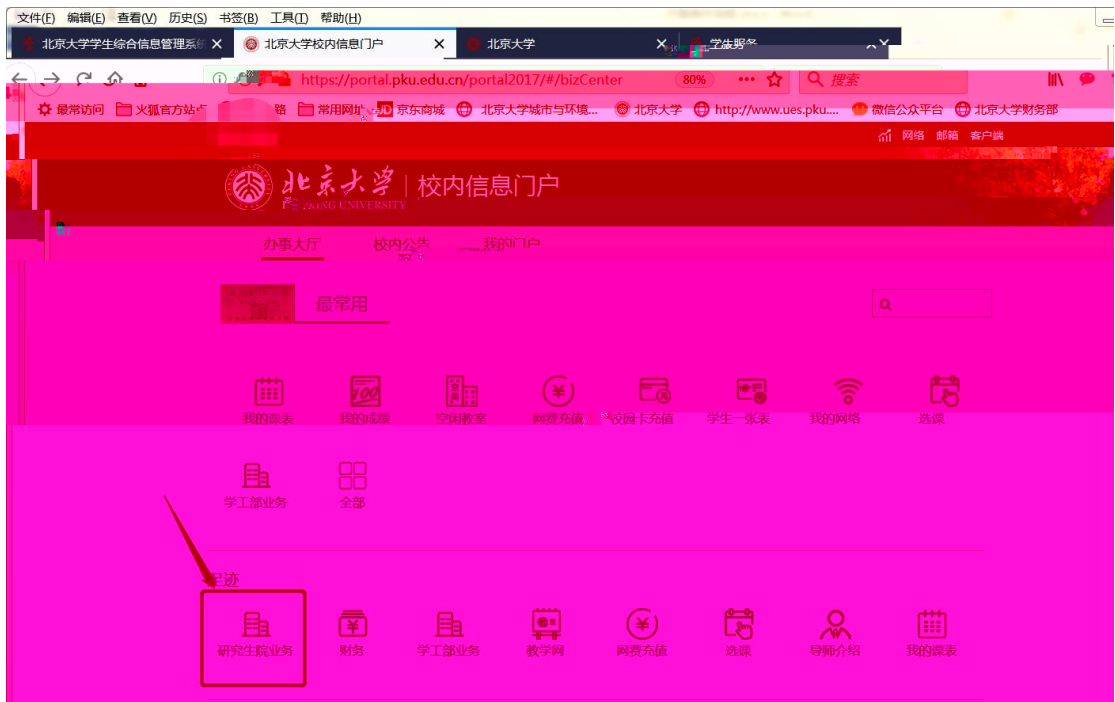

1

2

“ ” “ ” “ ” “ ”

最常用

我的课表 我的成绩 空闲教室 网费充值 校园卡充值 学生一张表 我的网络 选课

学工部业务 全部

最热

我的成绩 我的课表 选课 空闲教室 研究生院业务 财务 学工部业务 教学网